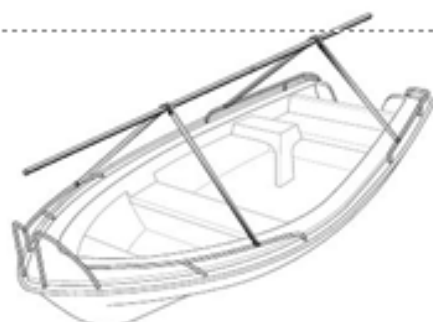

NoTool economy small

Enklere utgave for små båter mellom 4-6 meter, med samme høye kvalitet.

102362	NOTOOL ECONOMY SMALL	kr	2.160.-
102363	NOTOOL ECONOMY MEDIUM	kr	2.757.-
102364	NOTOOL ECONOMY LARGE	kr	2.700.-