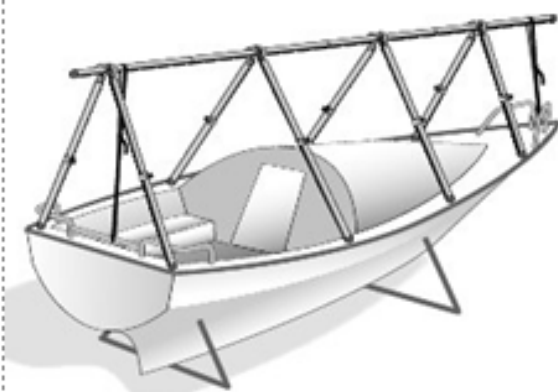

NoTool dekkstativ

Passer alle båter som har dekk med relingslist. Kraftige aluminiumsrør (35mm/30mm) med plastplugger, koblinger av aluminium og rustfritt stål. Spennbåndene monteres diagonalt mellom stativet og dekket.

101994	NOTOOL DÄCK 6M	kr	3.379
101995	NOTOOL DÄCK 7M	kr	5.290
101996	NOTOOL DÄCK 8M	kr	5.167
101997	NOTOOL DÄCK 9M	kr	5.367
101998	NOTOOL DÄCK 10M	kr	6.468
101999	NOTOOL DÄCK 11M	kr	6.568
102000	NOTOOL DÄCK 12M	kr	7.710